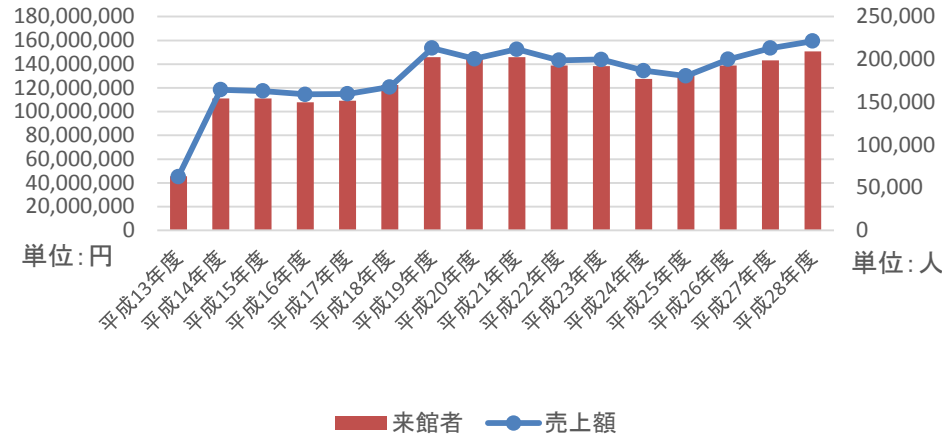

### 「道の駅」都城売上・来館者推移

○「道の駅」都城: 外観

○「道の駅」都城: 店内

○「道の駅」都城: テラス

○盆地のキッチン グランマ