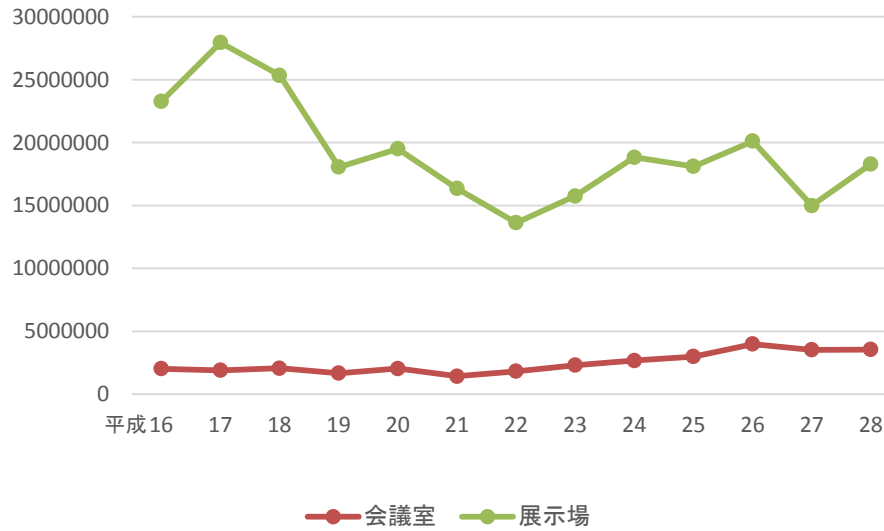

### 「道の駅」都城売上・来館者推移

○「道の駅」都城: 外観

○「道の駅」都城: 店内

○「道の駅」都城: テラス

○盆地のキッチン グランマ

### 貸館展示場・会議室売上推移

○技の見学館 1F

○貸館展示場 1F

○会議室 2F

○技術研修室 2F